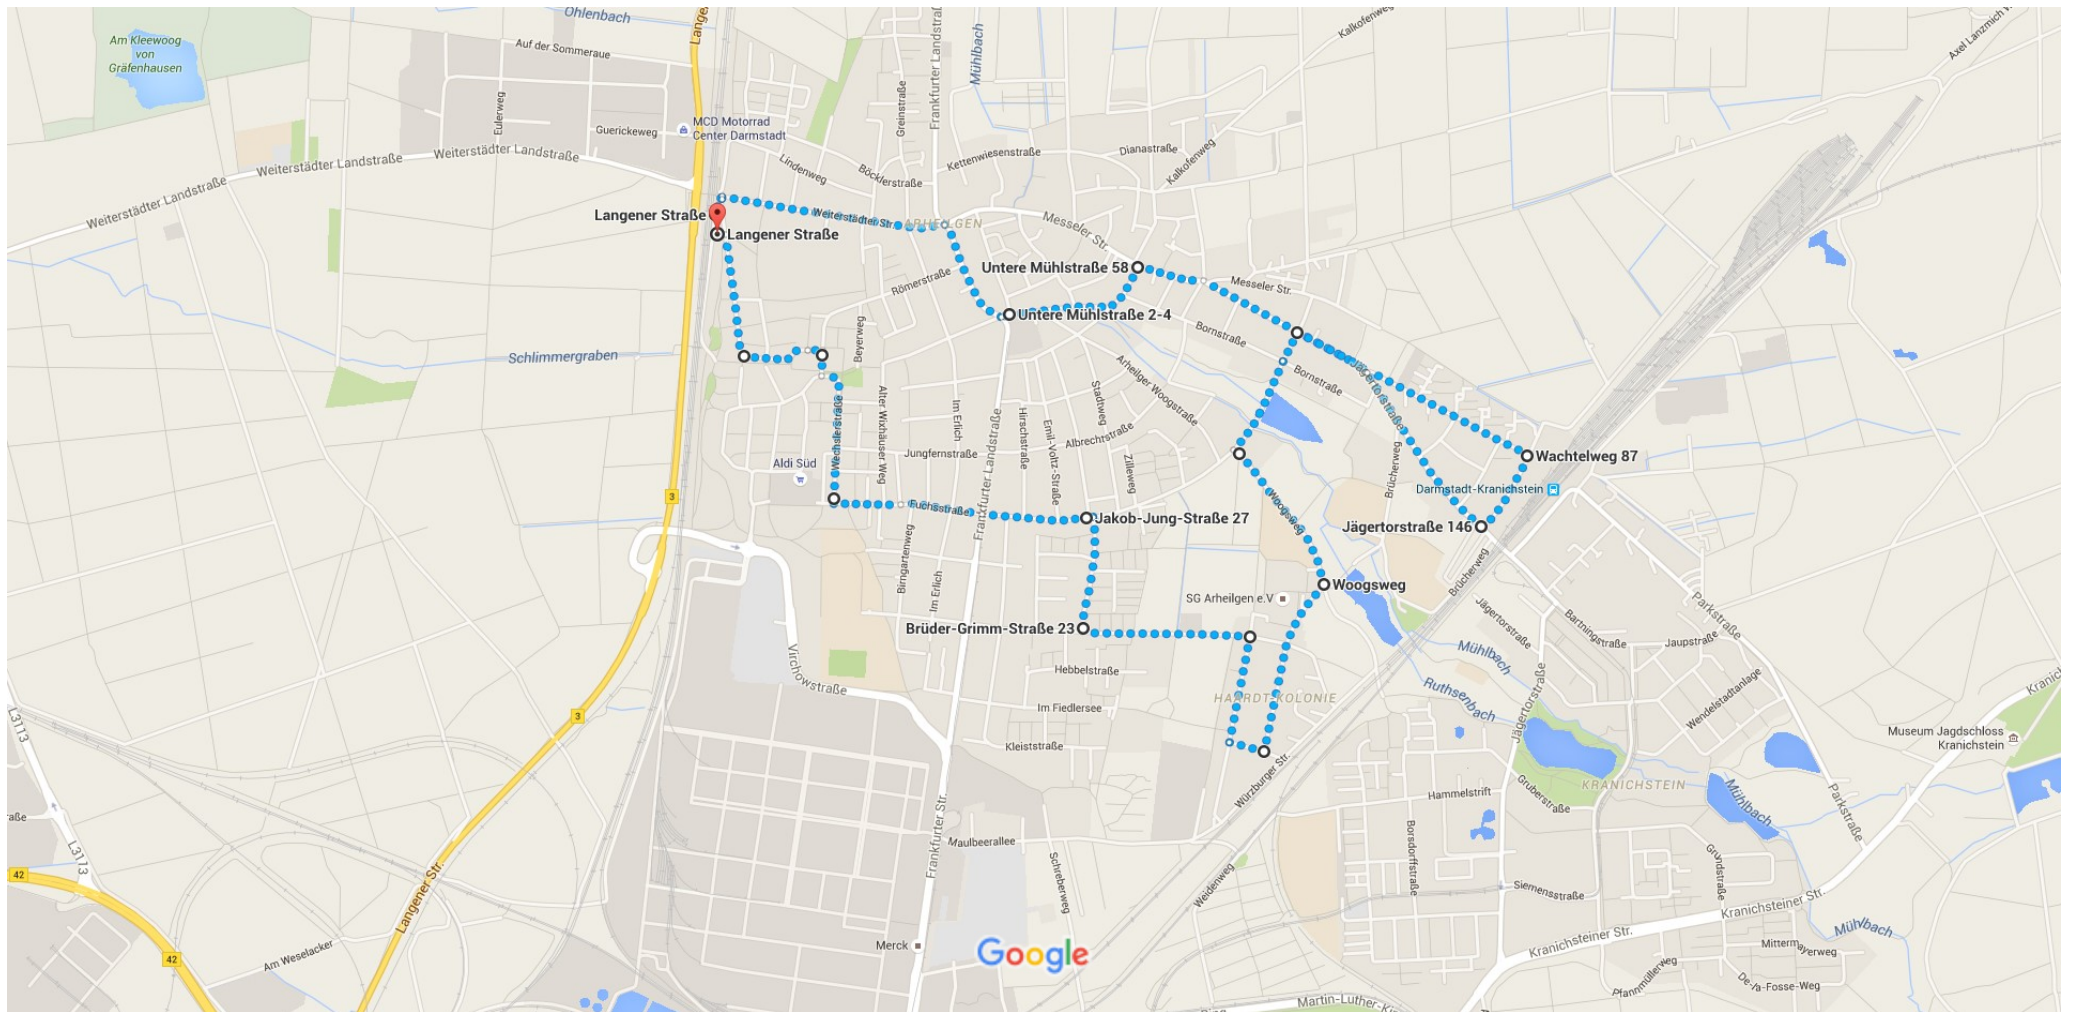

Langener Straße, 64291 Darmstadt, Deutschland nach Langener Straße, 64291 Darmstadt, Deutschland Zu Fuß 8,2 km, 1 Std. 39 Min.

via Weiterstädter Str. und Frankfurter Landstraße

1 Std. 39 Min.

8,2 km