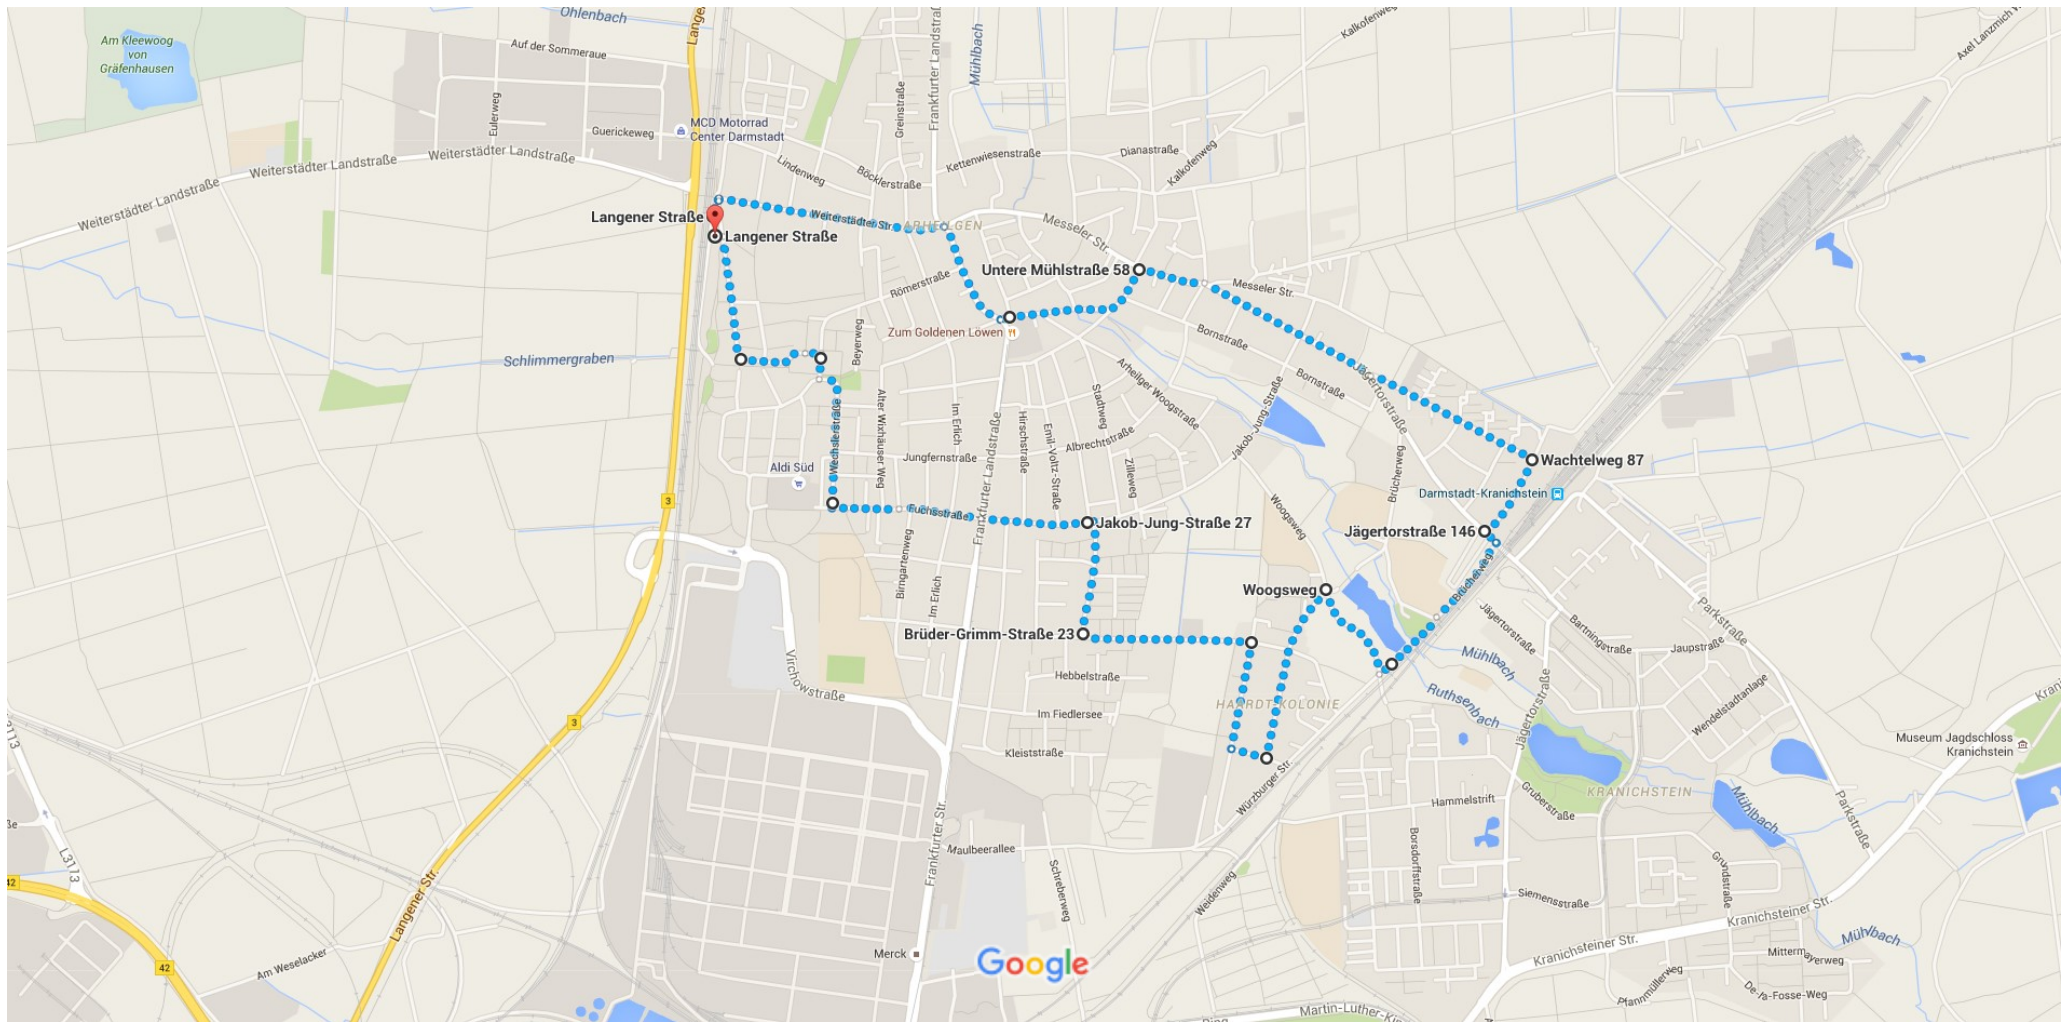

Langener Straße, 64291 Darmstadt, Deutschland nach Langener Straße, 64291 Darmstadt, Deutschland Zu Fuß 7,4 km, 1 Std. 30 Min.

Kartendaten © 2016 GeoBasis-DE/BKG (©2009),Google 1000 ft

via Weiterstädter Str. und Frankfurter Landstraße

1 Std. 30 Min.

7,4 km